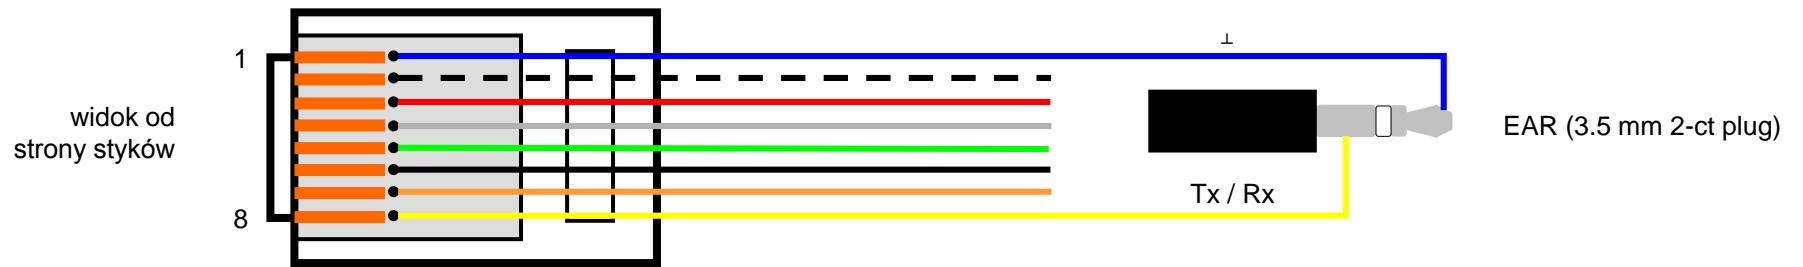

KABEL DO INTEK HR-2040

Widok gniazda w HR-2040